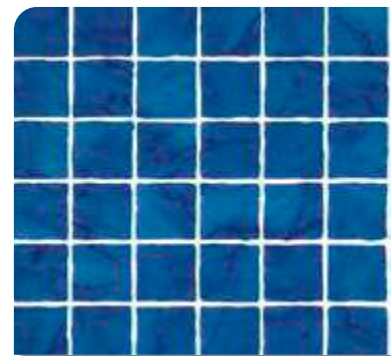

**USZLACHETNIONA
POWIERZCHNIA**

ODPORNĄ NA UV

ODPORNĄ NA CHLOR

ODPORNĄ NA PLAMY

ŁATWA W CZYSZCZENIU

SUPRA Blue Mosaic (1123/01)
Numer art. ☎ 2001177

SUPRA Grey Mosaic (1123/04)
Numer art. ☎ 2001190

SUPRA Blue Marble (920/20)
Numer art. ☎ 2001191