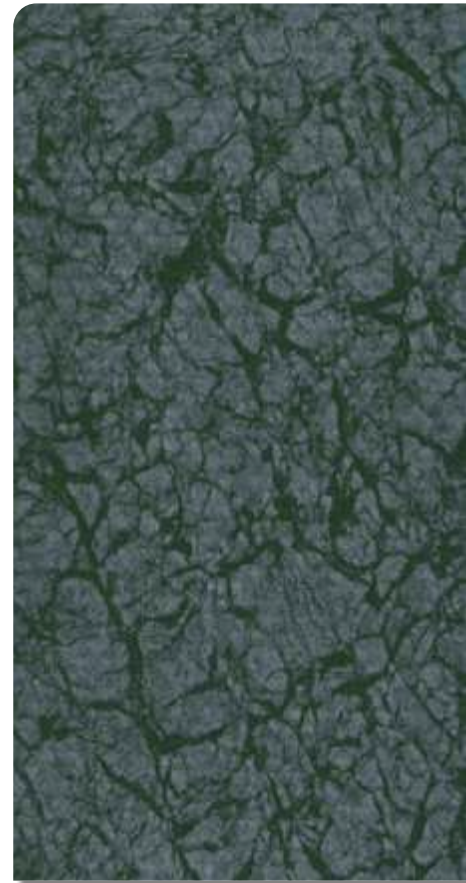

NATURAL PEARL Ciemnozielony [578]
Numer art. 📦 2001141

NATURAL PEARL Szary [702]
Numer art. 📦 2001140

NATURAL SUPRA

Zbrojona folia do stawów kąpielowych z uszlachetnioną powierzchnią

Folie do stawów kąpielowych Natural SUPRA, nadają wyjątkowy charakter każdemu naturalnemu basenowi. Dzięki zgodnej z naturą paletce barw, kolory wody wahają się od klasycznego błękitu, przez turkus i jadeit, aż po tajemnicze, ciemnozielone odcienie, w zależności od natężenia światła.