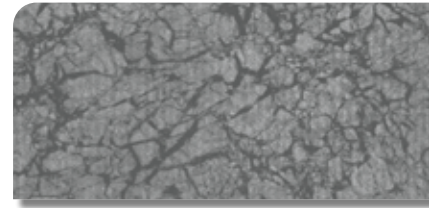

WSPANIAŁA OPTYKA

ODPORNĄ NA UV

ODPORNĄ NA CHLOR

ODPORNĄ NA PLAMY

ŁATWA W CZYSZCZENIU

PEARL Black (920/21)
Numer art. 📄 2000776

PEARL Blue (920/22)
Numer art. 📄 2000777

PEARL White (920/23)
Numer art. 📄 2000787