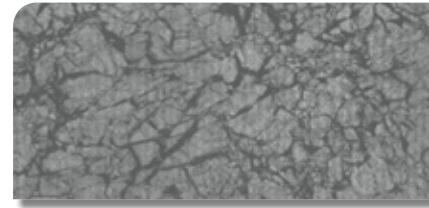

PEARL Black [920/21]
N.º art. ☒ 2000776